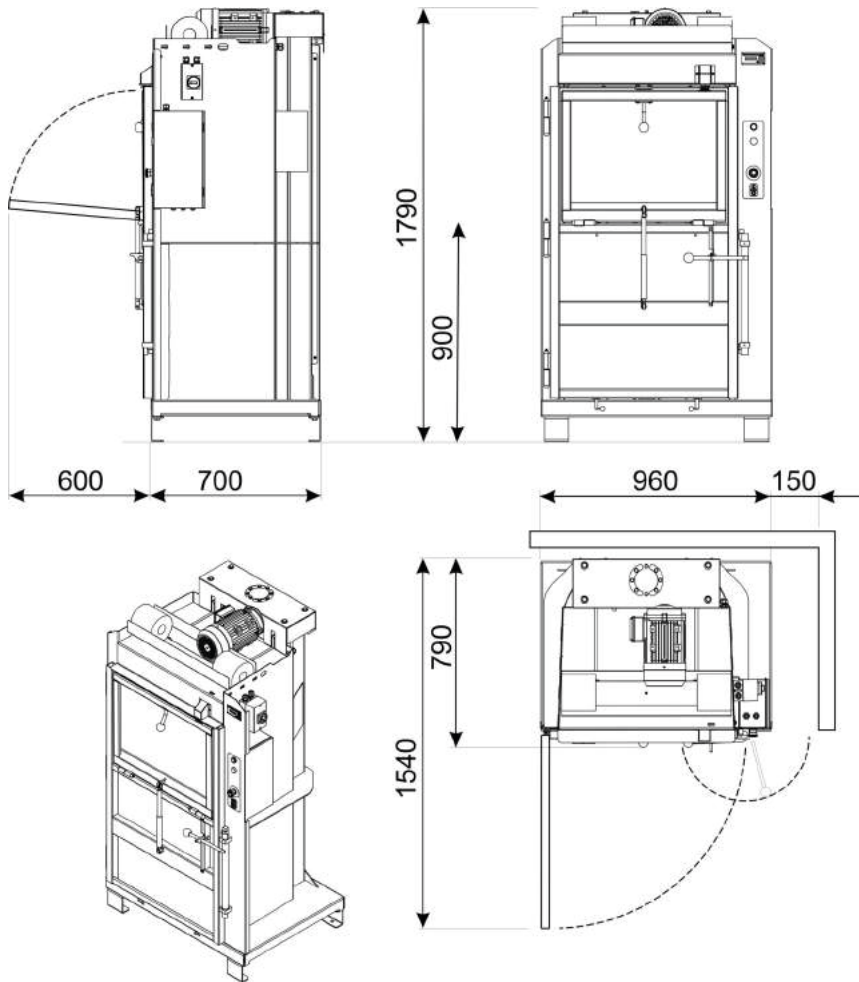

NVA Balenpers

NP40-II

- no waste of space -

De vuldeur opent standaard 90° maar kan indien gewenst ook 180 geopend worden.