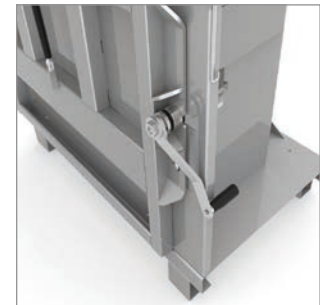

NVA Balenpers

NP40-II

Klein met een hoge verwerkingscapaciteit

NP40-II - Deze stille elektrisch-mechanische pers is snel, makkelijk en veilig om mee te werken.

Plaats het afval in de vulopening, sluit de vuldeur en het afval wordt samengeperst. Zodra de baal gereed is gaat de indicatielamp branden. De balenuitworpriem maakt het uitwerpen van de baal gemakkelijk.

Dankzij de beperkte hoogte kan de NP40-II dicht bij de bron geplaatst worden en tevens kan de pers eenvoudig met een pallettruck verplaatst worden.

Diversiteit

De NP40-II heeft hetzelfde besturingssysteem als de grotere persen en kan gemakkelijk voorzien worden van extra opties voor verschillende oplossingen.

Efficiënt

Efficiënt sorteren direct bij de bron. De NP40-II is stil en draagt bij aan een goede werkomgeving.

Capaciteit

Hoge capaciteit dankzij de lage vulhoogte en grote vulruimte.

Volume reductie

Volumereductie tot 95%! Het baal uitwerpsysteem vergemakkelijkt de baaluitname.

NVA Balenpers

NP40-II

- no waste of space -

De vuldeur opent standaard 90° maar kan indien gewenst ook 180 geopend worden.

De NP40-II heeft nu ook een deursluiting met vergrendelbare hendel, waarmee u de pers weer veilig dicht kan krijgen, wanneer deze perongeluk wordt geopend.